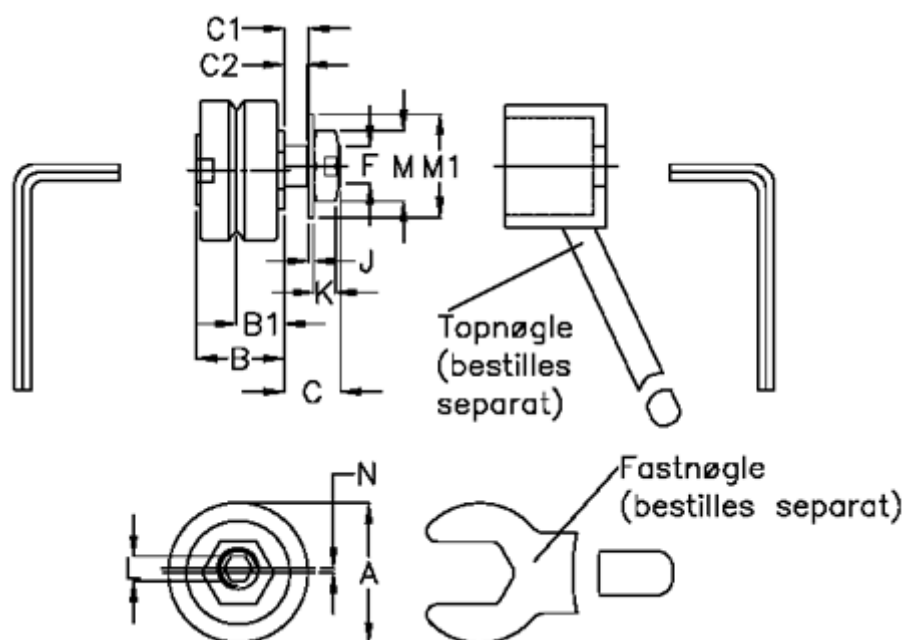

Varenummer: 057153105404
 Beskrivelse: HEPCO GV3 leje SJ 54 ENS
 Standart m. kort aksel

Mål

a = 54.0	K = 8.0
B = 34.7	L = 6
B1 = 19.00	M = 22
C = 17.8	M1 = 28
C1 = 8.2	N = 1.50
C2 = 5.7	vægt kg/1000 = 0.415
F = M14 x 1,5	
J = 1.60	